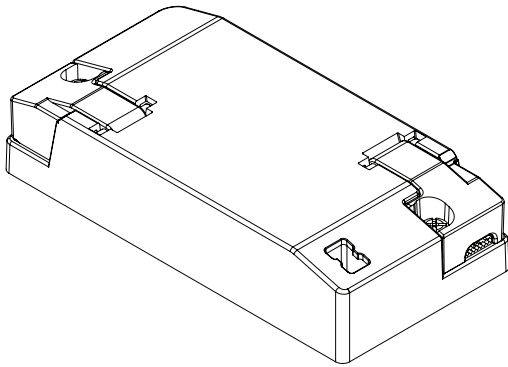

Dipswitch

Standard

mA	200	250	300	350	400	450
Im	100%	125%	-	-	-	-

Frame Round/Wall

mA	250	300	350	400	450	500
Im	42%	50%	58%	67%	75%	83%

Frame Round Maxi

Standard

mA	550	600	650	700	750-900	12/24/28V
Im	92%	100%	108%	-	-	-