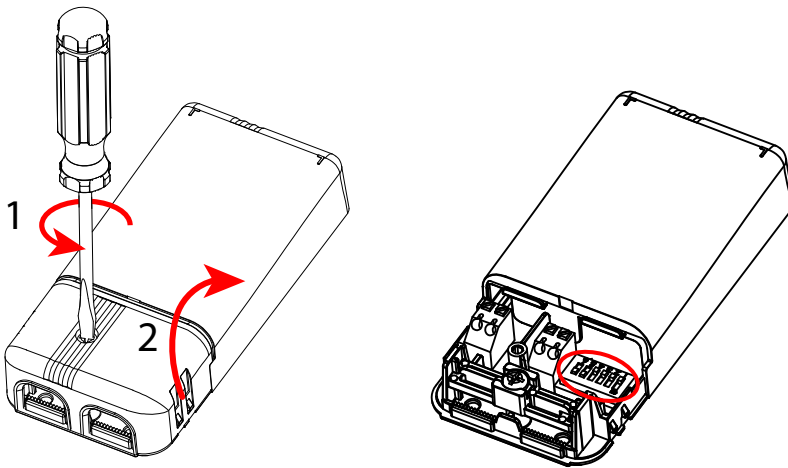

Dipswitch

Standard

mA	200	250	300	350	400	450
Im	100%	125%	-	-	-	-

Frame Round/Wall

mA	250	300	350	400	450	500
Im	42%	50%	58%	67%	75%	83%

Frame Round Maxi

Standard

mA	550	600	650	700	750-900	12/24/28V
Im	92%	100%	108%	-	-	-